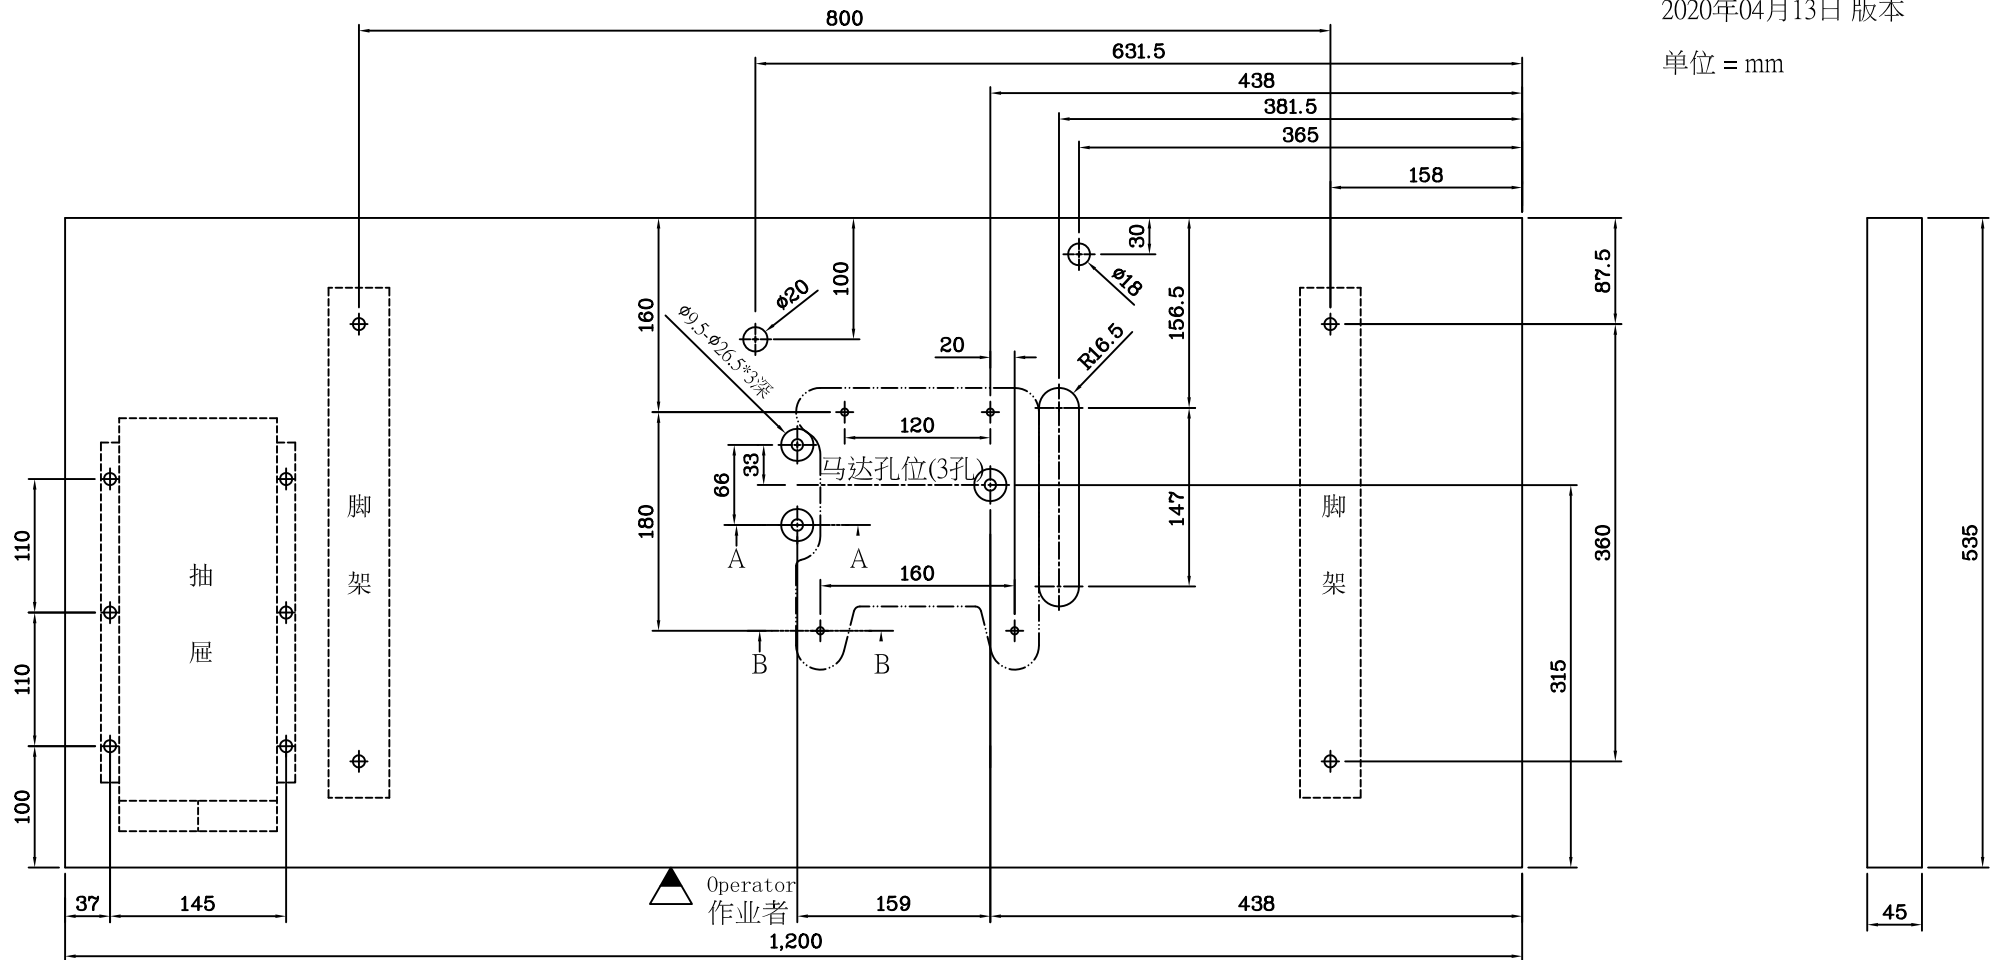

## <星锐牌·FW-630系列·FW-777系列·平面式桌板·车架及相关配件安装位置示意图>

2020年04月13日 版本

单位 = mm

尺 度(居中)

商 标(居中)

SHING RAY®

B-B剖视图

A-A剖视图