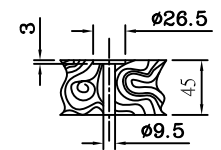

## <星锐牌·FW-630系列·FW-777系列·平面式桌板·车架及相关配件安装位置示意图>

2020年04月13日 版本

单位 = mm

尺 度(居中)

商 标(居中)

SHING RAY®

B-B剖视图

A-A剖视图