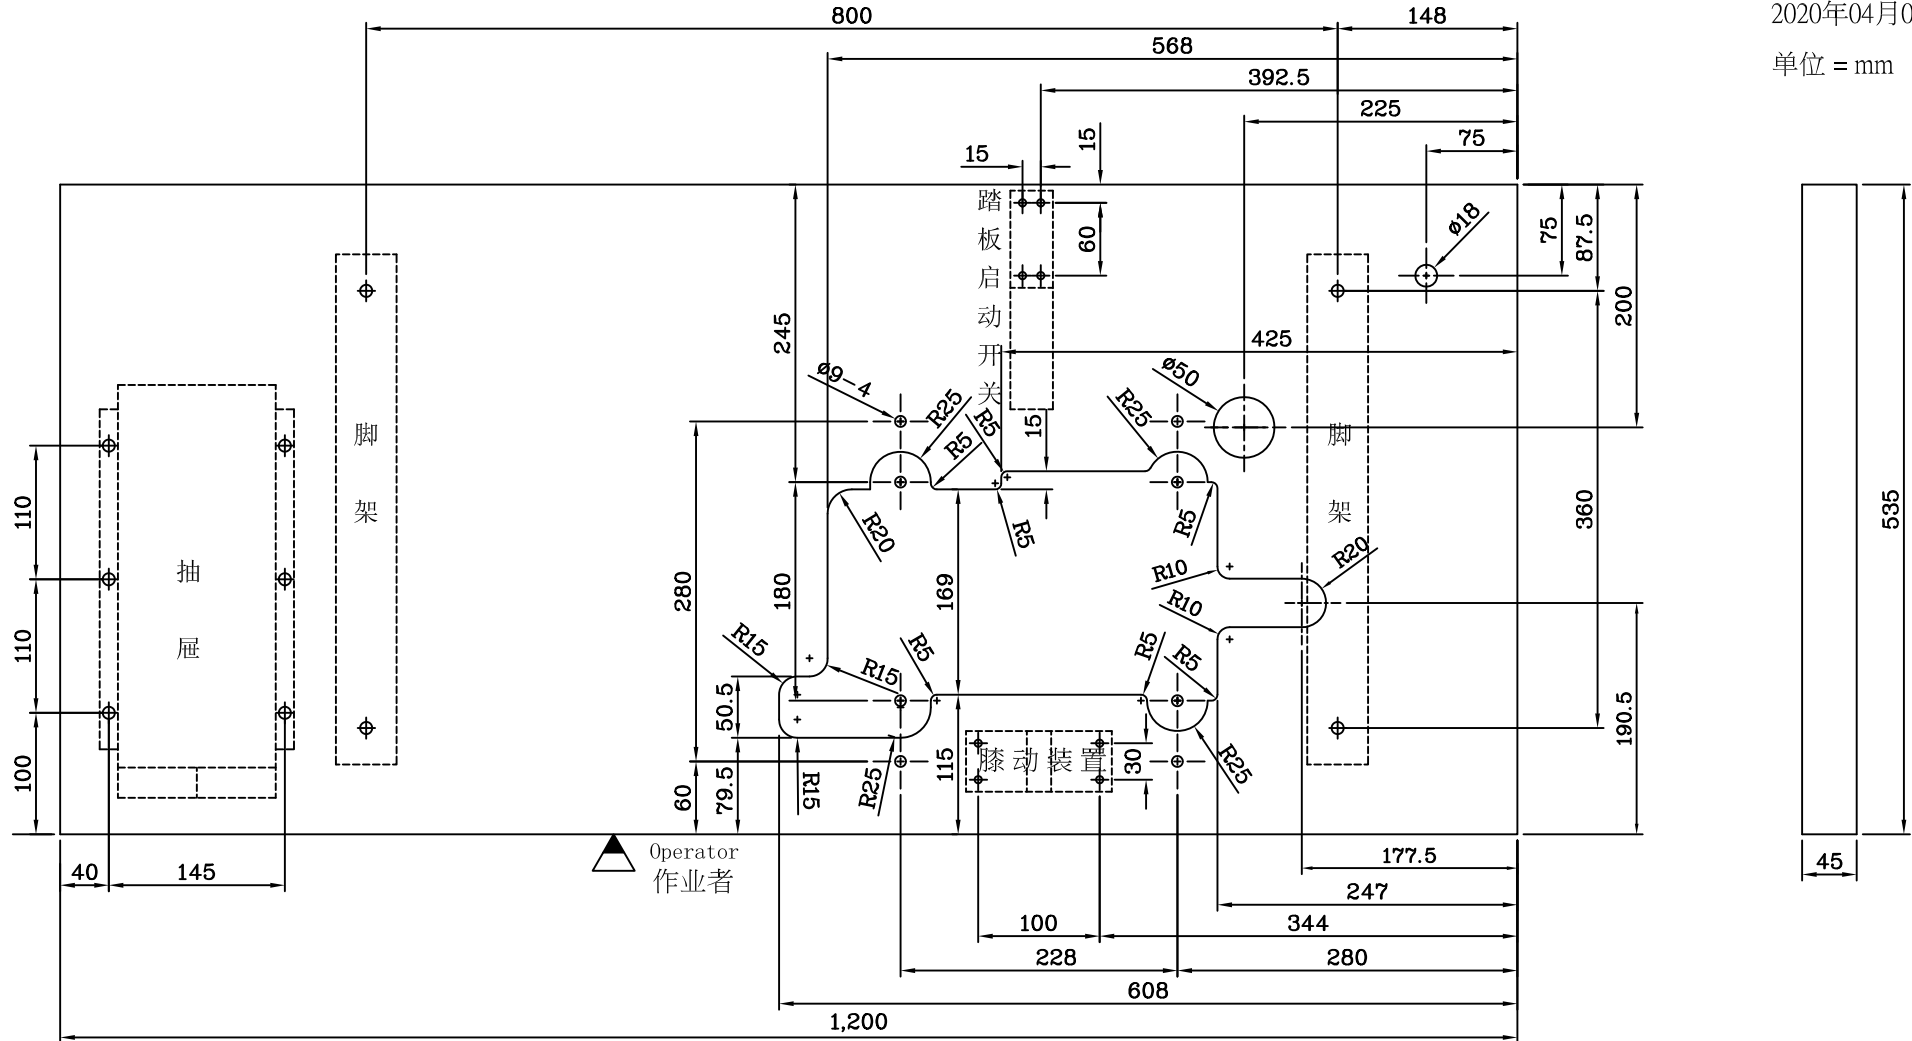

技术通报

<星锐牌·FW-780-TB-FL系列、FW-720-TB-FL系列下沉式桌板·车架及相关配件安装位置示意图

2020年04月01日 版本

单位 = mm

尺度(居中)

商 标(居中)

SHING RAY®