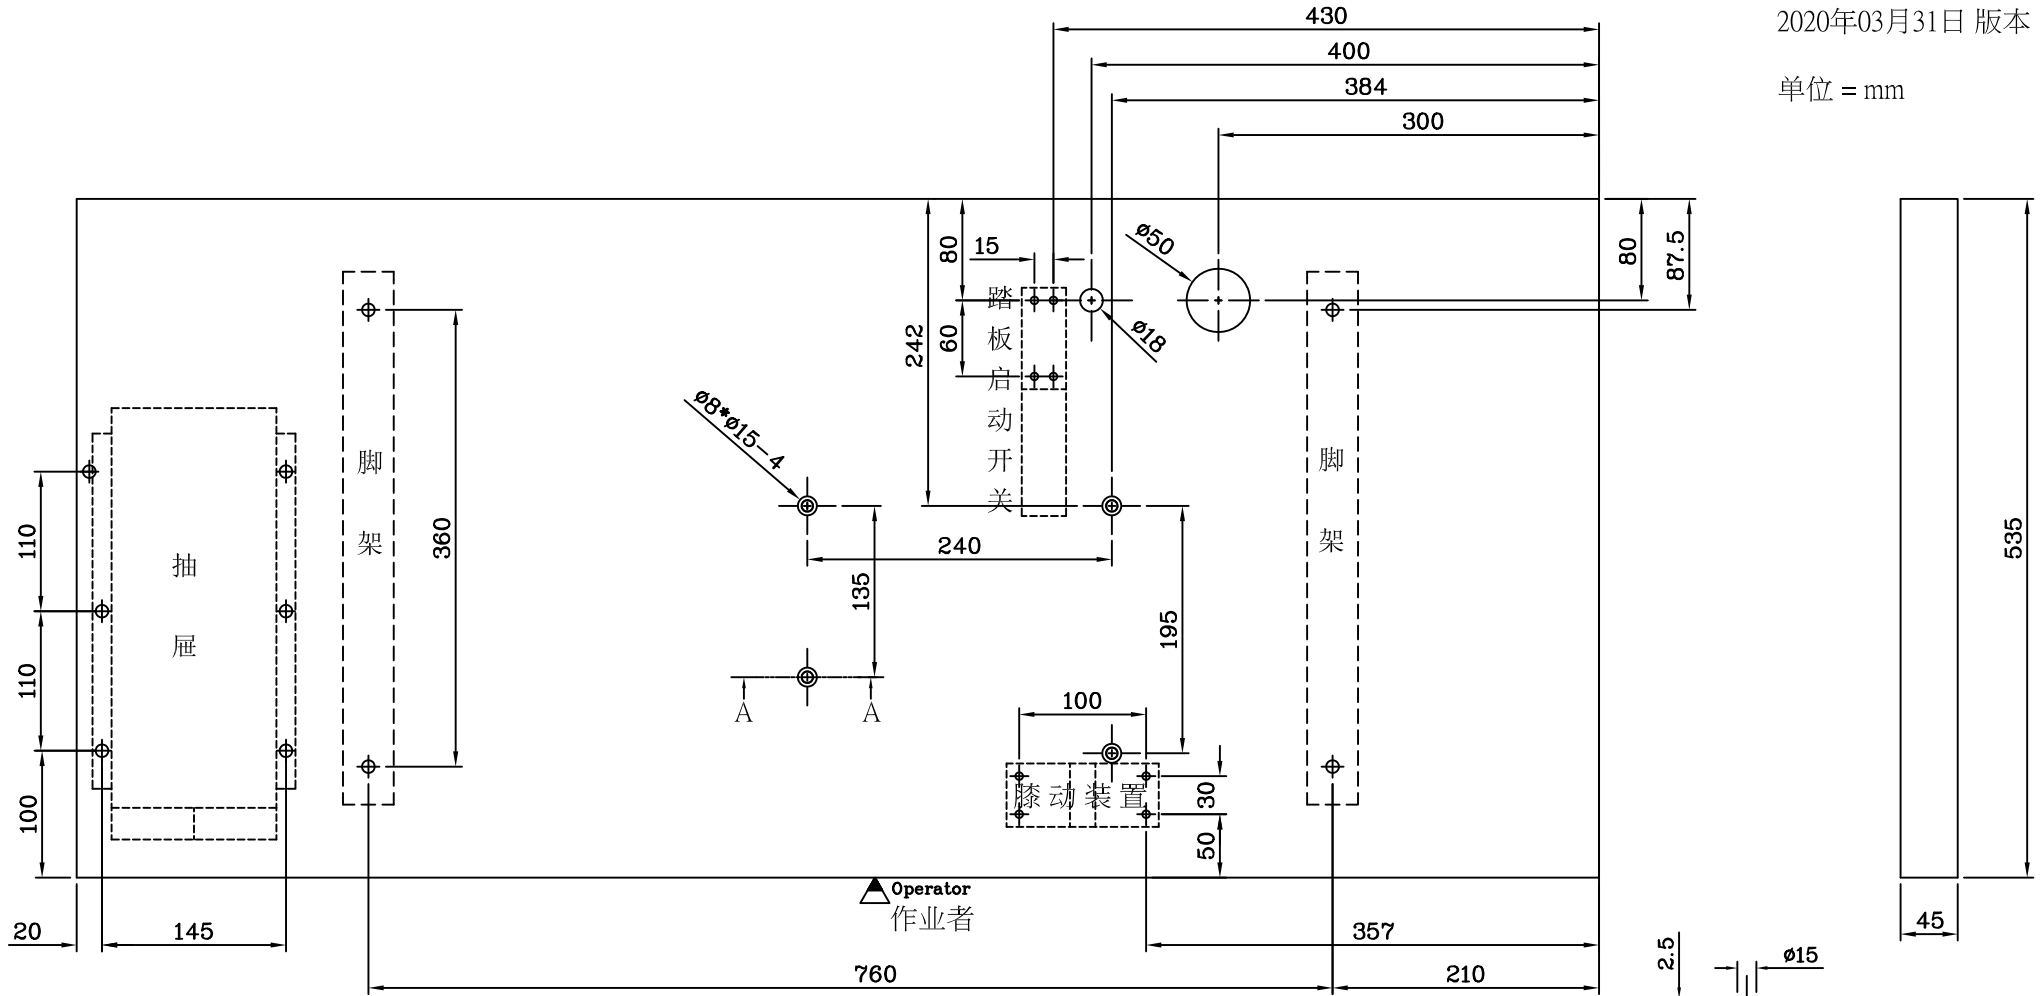

技术通报

〈星锐牌·FW-730-TBL系列、平面式桌板·车架及相关配件安装位置示意图〉

2020年03月31日 版本

单位 = mm

尺 度(居中)

商 标(居中)

SHING RAY®

A-A剖视图