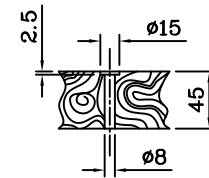

技术通报

〈星锐牌·FW-730-TBL系列、平面式桌板·车架及相关配件安装位置示意图〉

2020年03月31日 版本

单位 = mm

尺 度(居中)

商 标(居中)

SHING RAY®

A-A剖视图