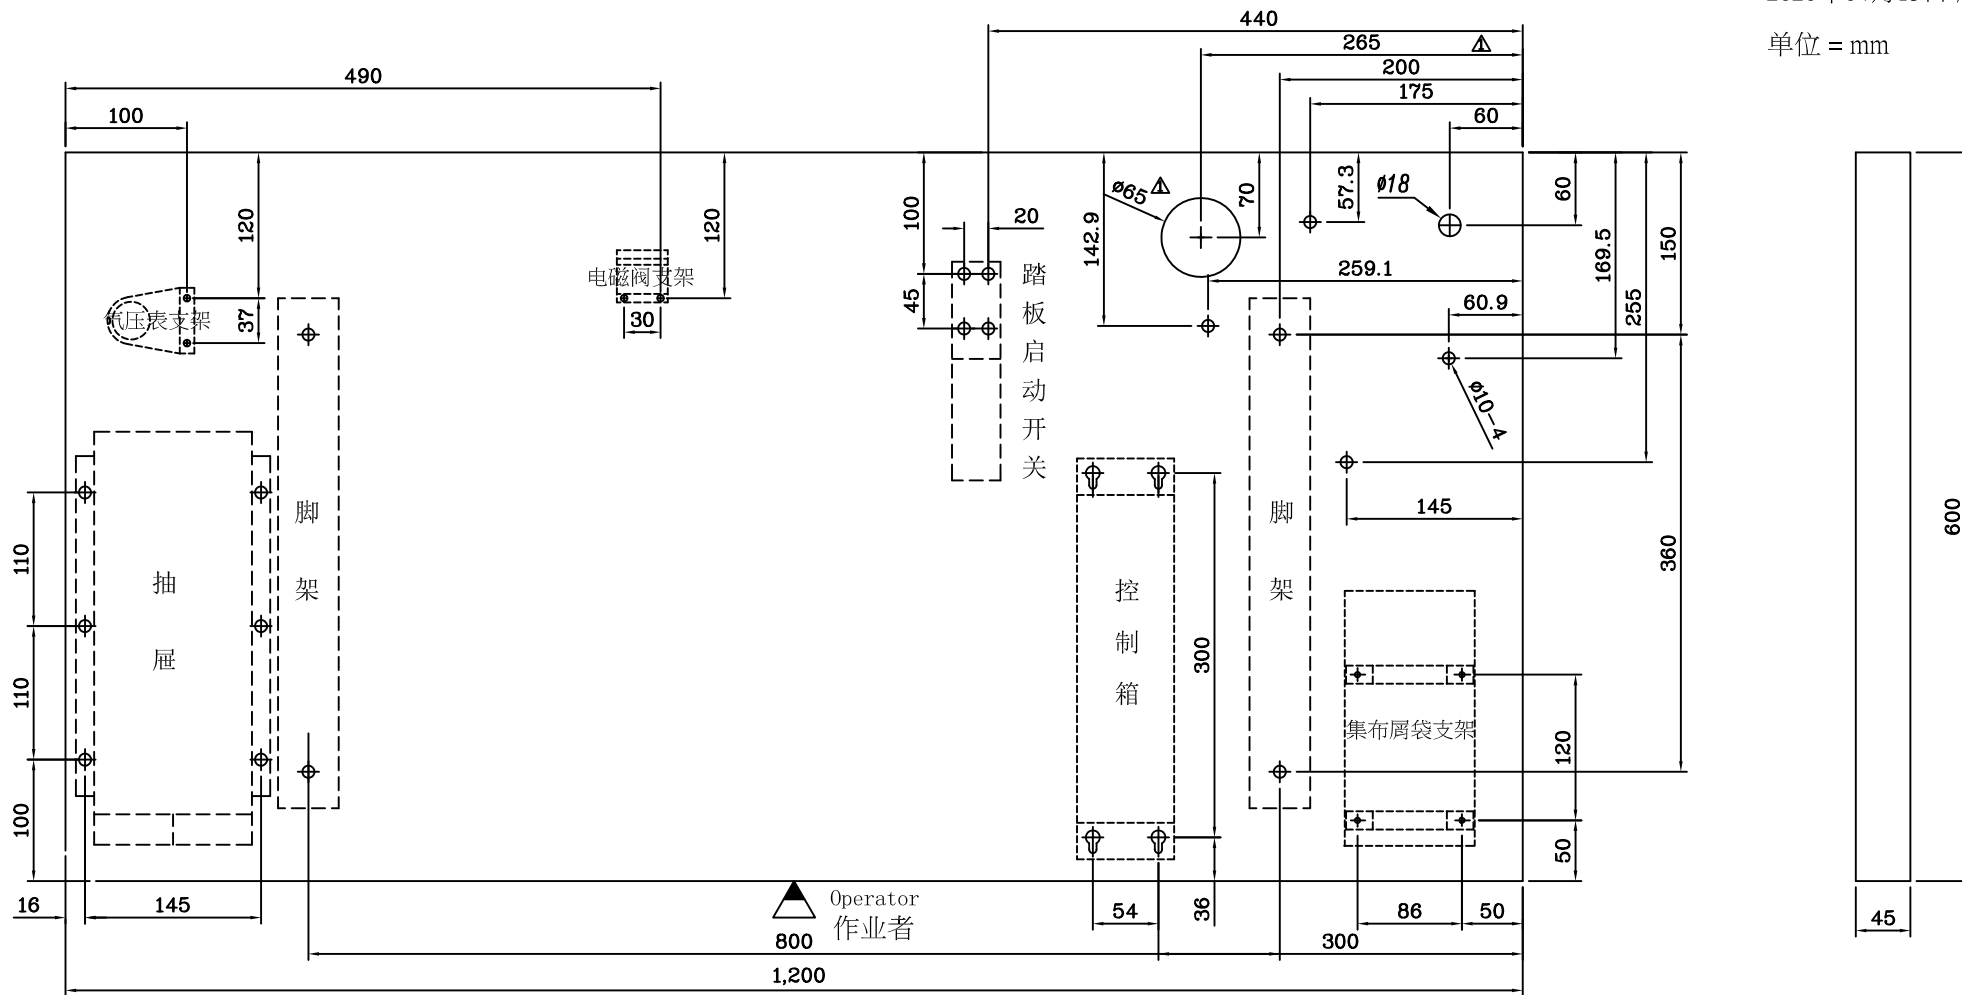

## <星锐牌·FW-740TB系列·平面式桌板·车架及相关配件安装位置示意图>

2020年04月13日 版本

单位 = mm

尺 度(居中)

商 标(居中)

SHING RAY®

▲ 邱琼仁 2010.06.22 原φ50改φ65,原250改265