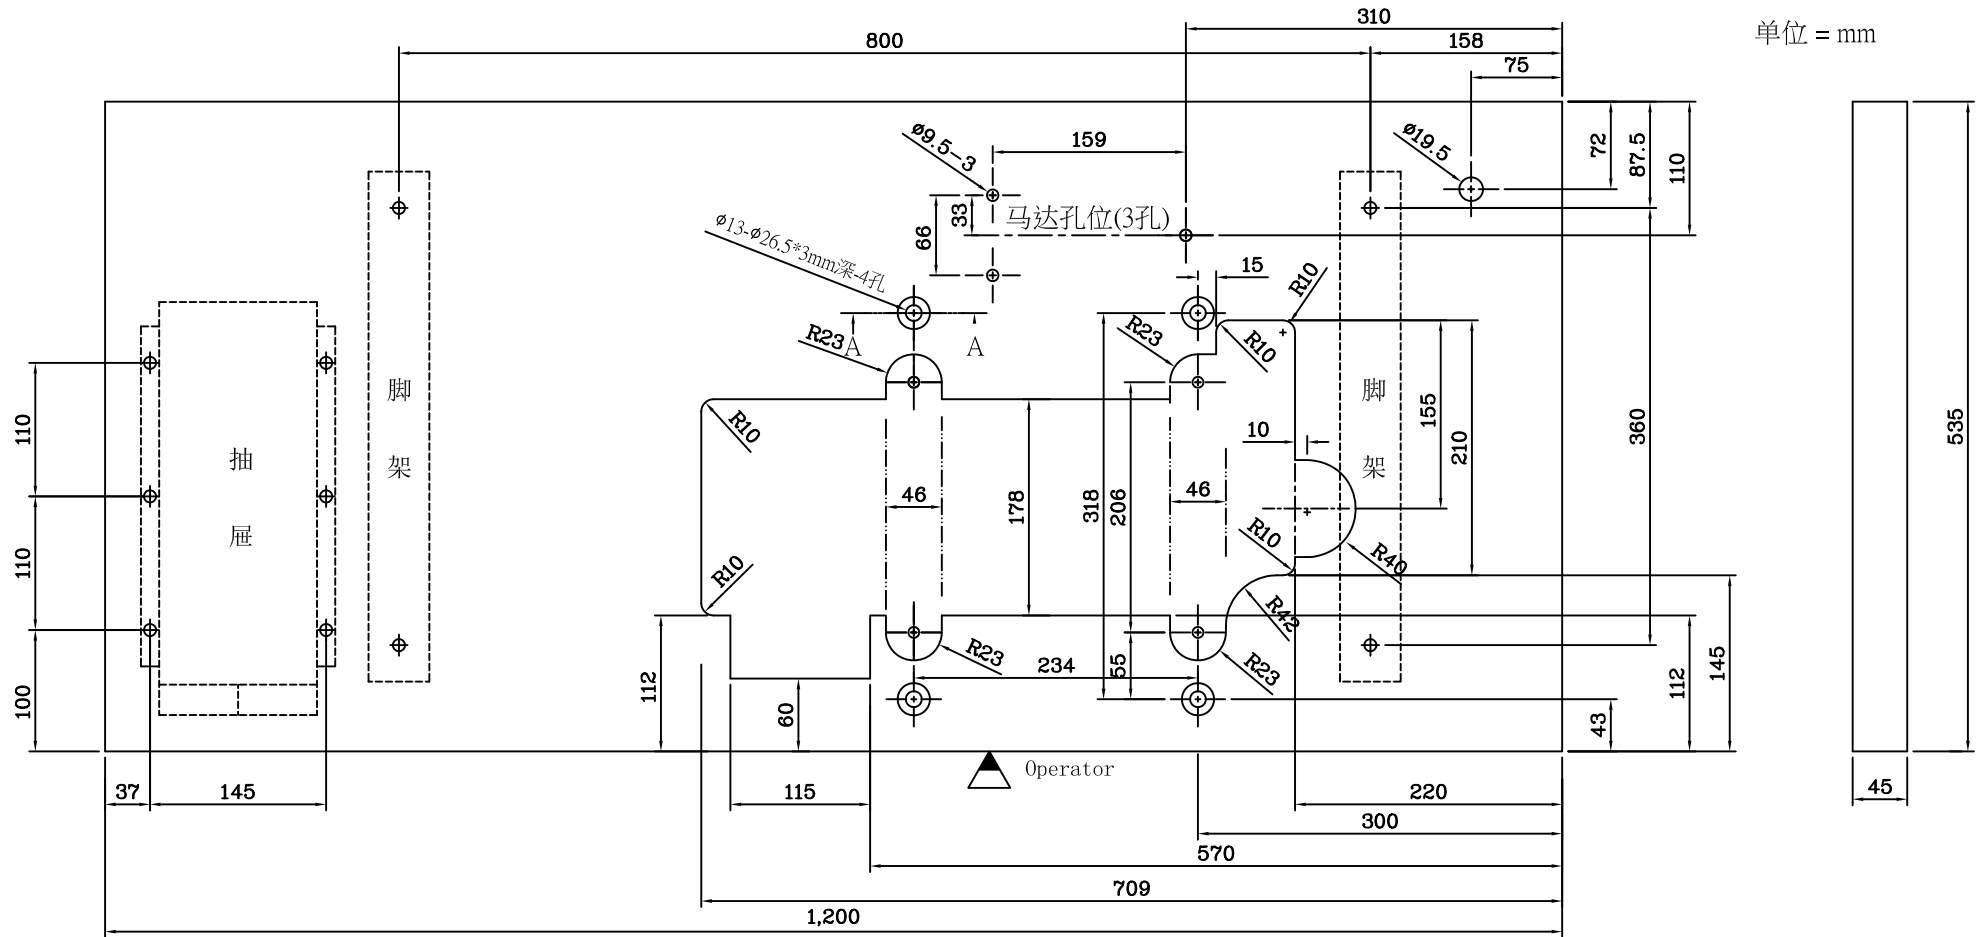

技术通报

<星锐牌 FW-760T(N)-FR系列·下沉式桌板·车架及相关配件安装位置示意图>

通用机型：具修刀组件

2020年04月13日 版本

单位 = mm

尺度(居中)

商 标(居中)

SHING RAY®

A-A剖视图