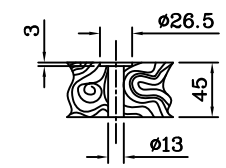

技术通报

<星锐牌 FW-760T(N)-FR系列·下沉式桌板·车架及相关配件安装位置示意图>

通用机型：具修刀组件

2020年04月13日 版本

单位 = mm

尺度(居中)

商 标(居中)

SHING RAY®

A-A剖视图