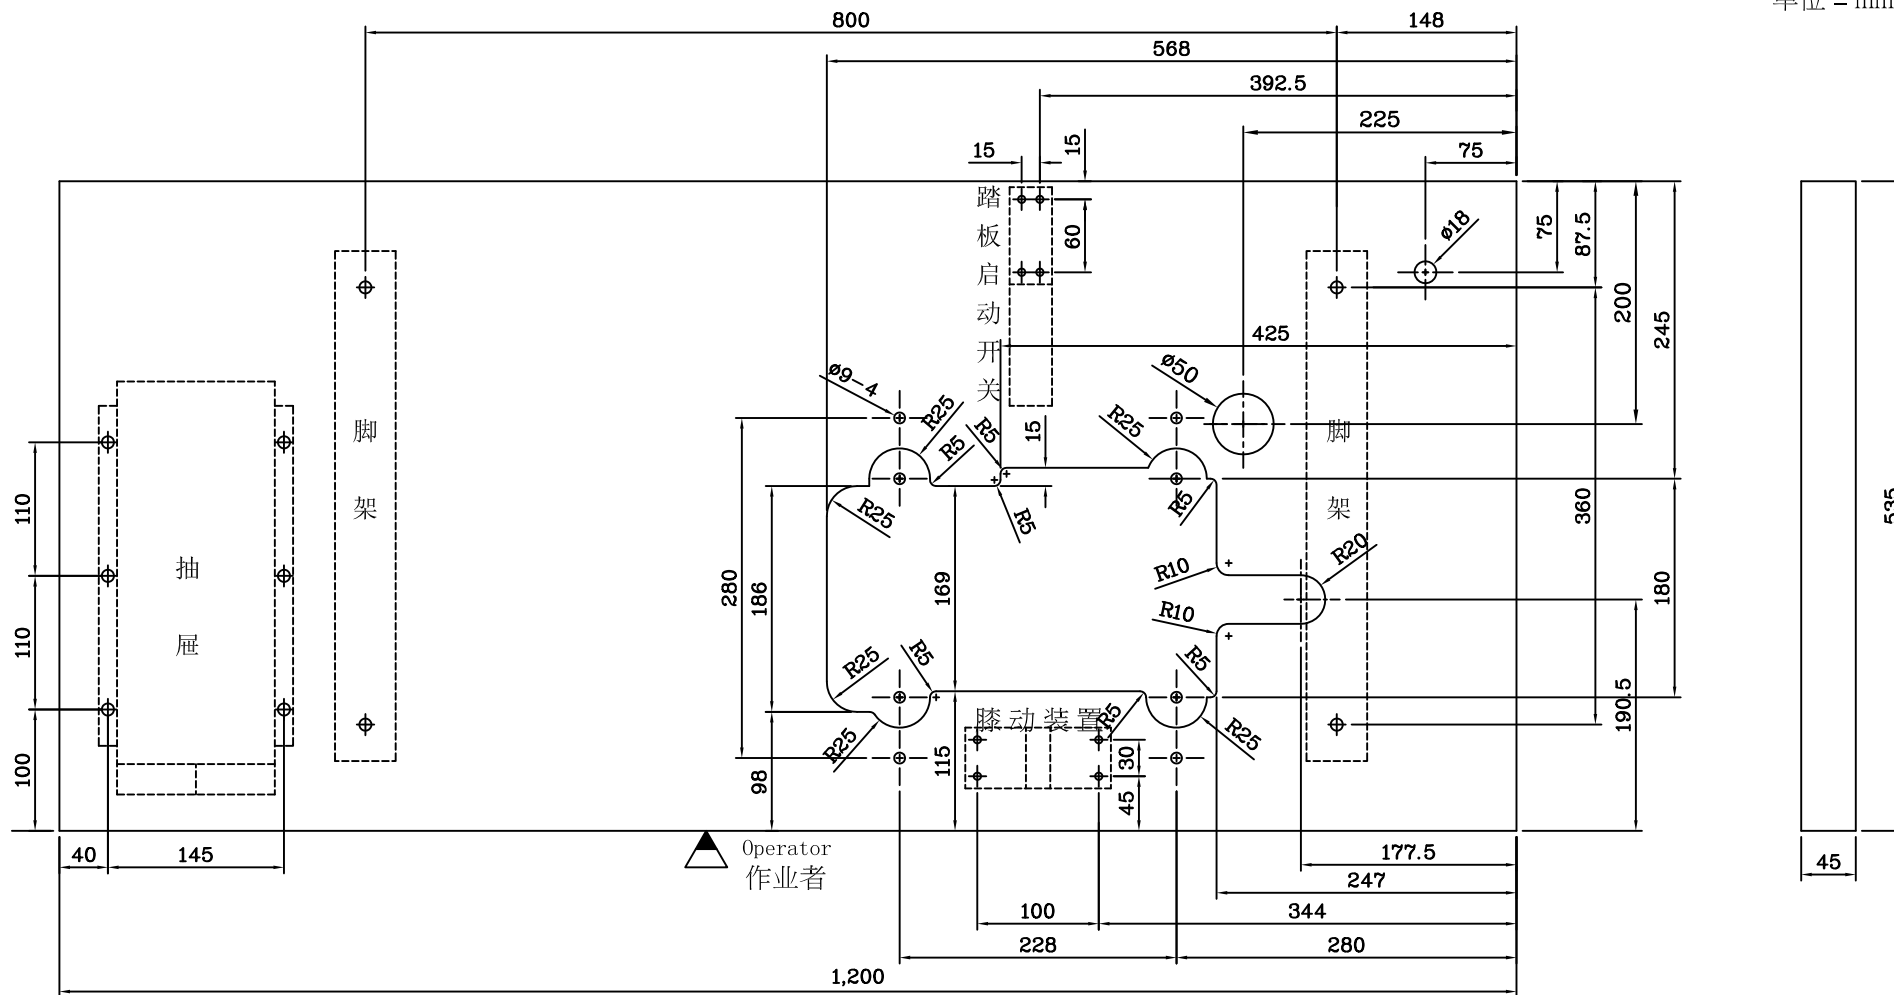

技术通报

<星锐牌·FW-787TB系列、FW-780TB系列、FW-720TB系列·下沉式桌板·
车架及相关配件安装位置示意图>

2020年03月31日 版本

单位 = mm

尺 度(居中)

商 标(居中)

SHING RAY®